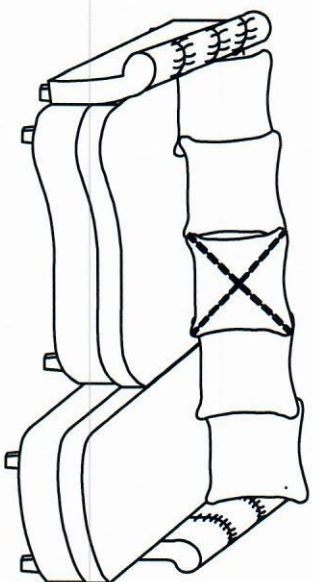

bagata

INSTRUKCJA MONTAŻU
ASSEMBLING INSTRUCTIONS

MADEJRA NARROZNIK

2019/12/

PRAWA
STORONA

LEWA
STORONA

35 min

I

Proszę zapoznać się
z instrukcją
przed rozpoczęciem
montażu.

Before starting refer
to the assembling
instruction.

A	x8	
B	x6	
C	x8	
D	x14	
E	x3	 M8*40
F	x3	 8*22
K	x16	 M6*20
L	x4	
V	x4	

— 1 —

LEWA / PRAWA STORONA

4.1)

			
	K M6*20	L	V
	x16	x4	x4

4.2)

4.3)

LEWA STORONA

4)

4.1)

4.2)

4.3)

K M6*20
x16

L
x4

V
x4

PRAWA STORONA

5)

LEWA STORONA

5)