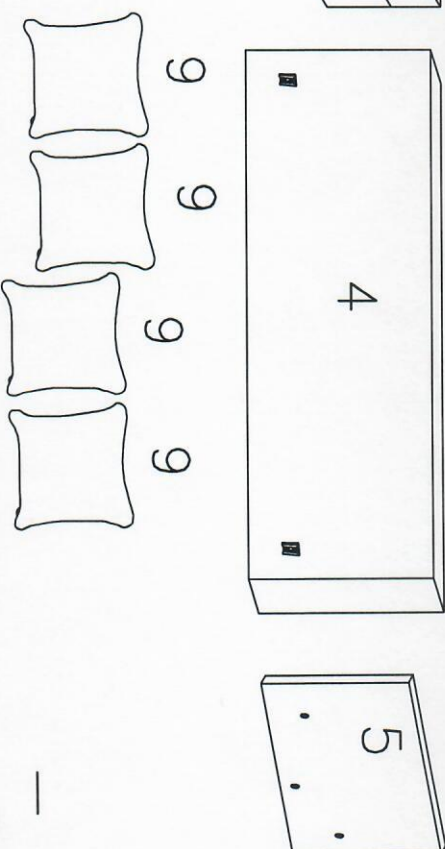

bagata

INSTRUKCJA MONTAŻU
ASSEMBLING INSTRUCTIONS

MADEJRA NARROZNIK

2019/12/

PRAWA
STORONA

LEWA
STORONA

35 min

I

Proszę zapoznać się
z instrukcją
przed rozpoczęciem
montażu.

Before starting refer
to the assembling
instruction.

A	x8	
B	x6	
C	x8	
D	x14	
E	x3	 M8*40
F	x3	 8*22
K	x16	 M6*20
L	x4	
V	x4	

— 1 —

LEWA / PRAWA STORONA

1) 1.1).

1.3).

1.2).

A		x 2
B		x 4
C		x 2
D		x 6

LEWA / PRAWA STORONA

2)

2.1).

2.2).

4.3)

K M6*20
x16

L
x4

V
x4

PRAWA STORONA

5)

LEWA STORONA

5)