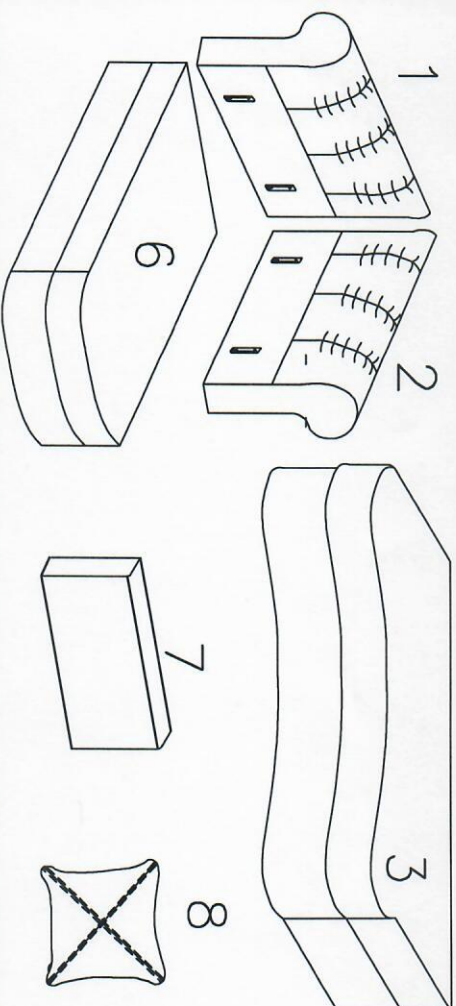

bagata

INSTRUKCJA MONTAŻU
ASSEMBLING INSTRUCTIONS

MADEJRA NARROZNIK

2019/12/

PRAWA
STORONA

LEWA
STORONA

35 min

I

Proszę zapoznać się
z instrukcją
przed rozpoczęciem
montażu.

Before starting refer
to the assembling
instruction.

A	x8	
B	x6	
C	x8	
D	x14	
E	x3	 M8*40
F	x3	 8*22
K	x16	 M6*20
L	x4	
V	x4	

— 1 —

LEWA / PRAWA STORONA

4.1)

			
	K M6*20	L	V
	x16	x4	x4

4.2)

4.3)

LEWA STORONA

4)

4.1)

4.2)

4.3)

K M6*20
x16

L
x4

V
x4

PRAWA STORONA

5)

LEWA STORONA

5)